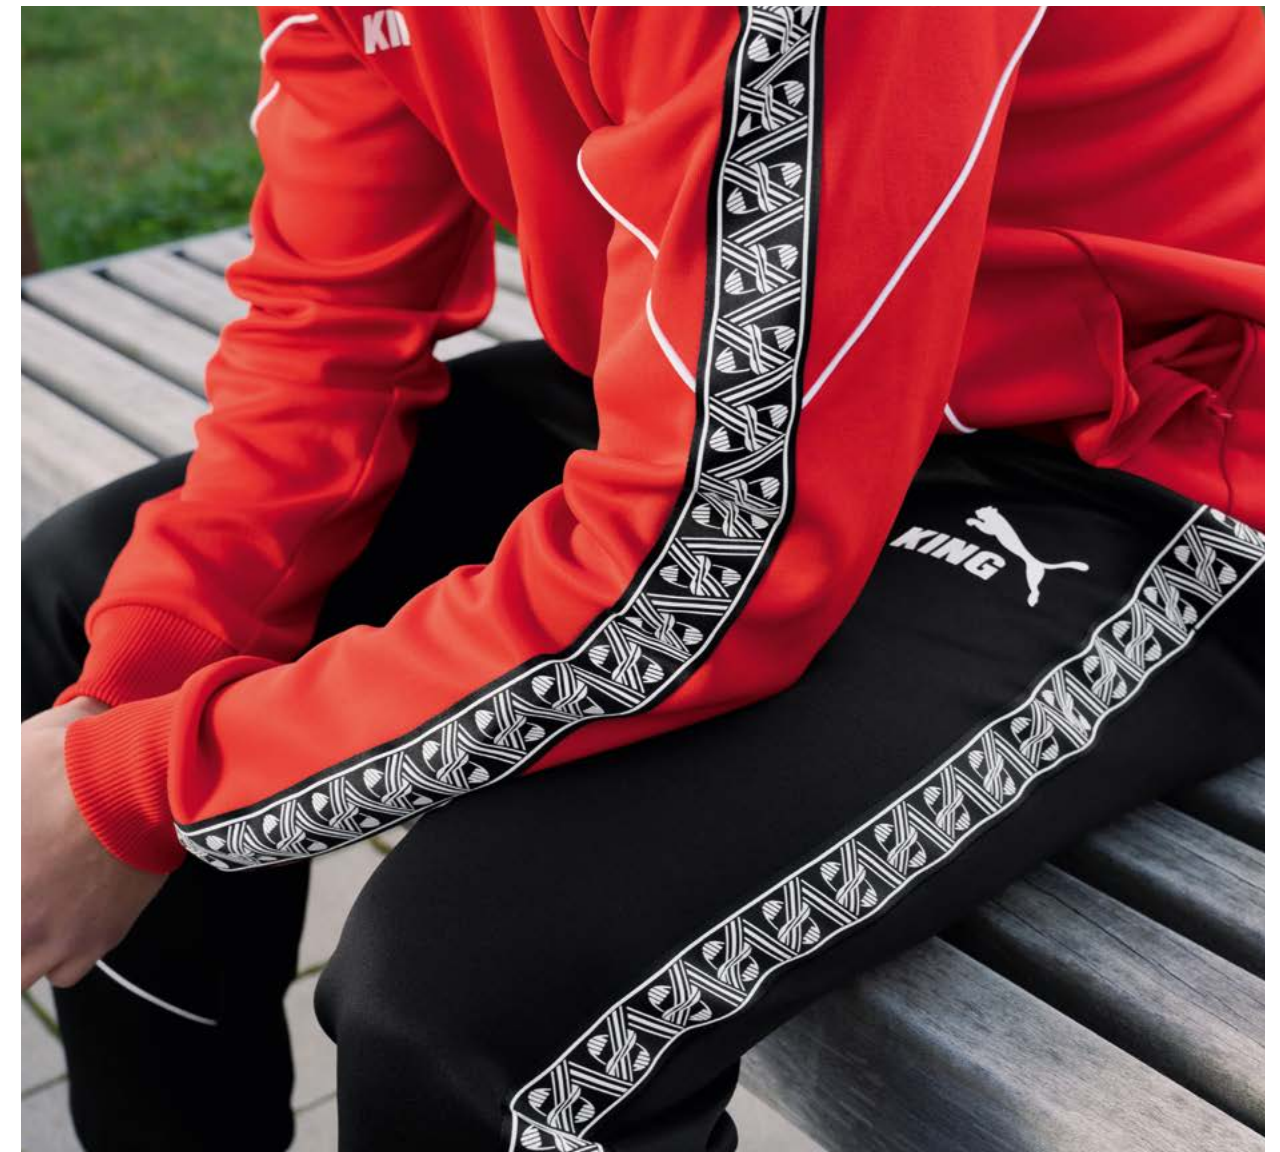

# TEAMGOAL

**658595 teamGOAL Casuals Hooded Jacket**  
S-3XL € 54.95\*

**658596 teamGOAL Casuals Hooded Jacket Jr**  
116-164 € 49.95\*

Regular Fit • 78% Baumwolle, 22% recycelte Baumwolle  
Kapuze mit Kordelzug (nicht bei 658596), beidseitige Eingriffstaschen an der Vorderseite, durchgehender Reißverschluss