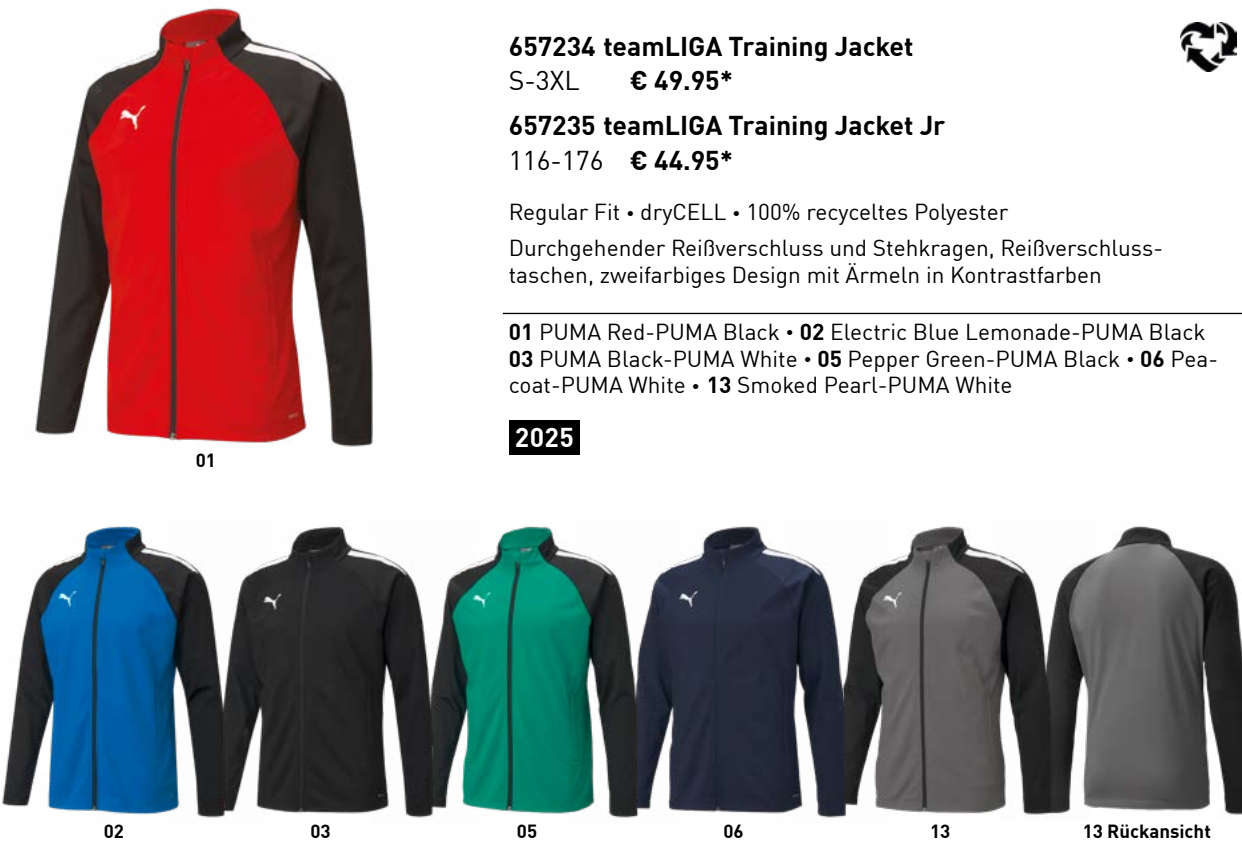

657234 teamLIGA Training Jacket
S-3XL € 49.95*

657235 teamLIGA Training Jacket Jr
116-176 € 44.95*

Regular Fit • dryCELL • 100% recyceltes Polyester
Durchgehender Reißverschluss und Stehkragen, Reißverschluss-
taschen, zweifarbiges Design mit Ärmeln in Kontrastfarben

01 PUMA Red-PUMA Black • **02** Electric Blue Lemonade-PUMA Black
03 PUMA Black-PUMA White • **05** Pepper Green-PUMA Black • **06** Pea-
coat-PUMA White • **13** Smoked Pearl-PUMA White

2025