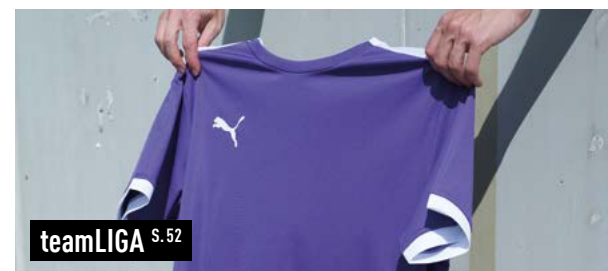

SPIELKLEIDUNG ÜBERSICHT