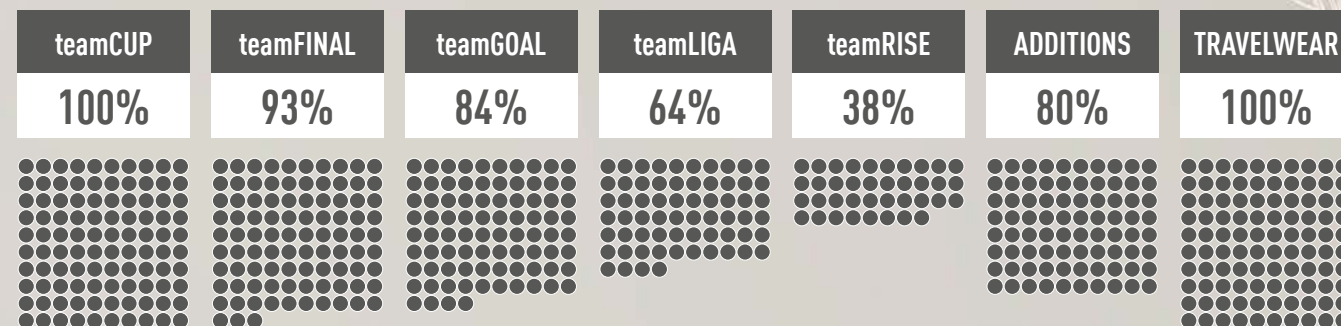

RECYCELTES MATERIAL IST UNSER FOKUS.

WIR SIND FEST ENTSCLOSSEN, DEN EINSATZ VON RECYCELTEN MATERIALIEN IN ALL UNSEREN PRODUKTEN IMMER WEITER ZU MAXIMIEREN.

Im Rahmen unserer 10FOR25 Nachhaltigkeitsstrategie hat sich PUMA verpflichtet, den Einsatz von recyceltem Polyester bis 2025 auf 75% zu erhöhen. Das ist unser erster Schritt hin zu einem noch kreislauforientierteren Geschäftsmodell.

Prozentualer Anteil der Teamwear-Modelle mit mindestens 20% recycelten Materialien 2025.*

+50%

unserer **Teamwear Apparel Produkte** sind 2025 zu 100% aus recycelten Materialien hergestellt (ausgenommen Dekore und Verzierungen).*

100%

unserer **Teamwear Accessoire Taschen** sind 2025 zu mindestens 50% aus recycelten Materialien hergestellt.

unserer **Packbeutel** bestehen 2025 zu 100% aus recyceltem Material.

UNSERE HINWEISE UND EMPFEHLUNGEN FÜR APPLIKATIONEN VON SIEB- UND TRANSFERDRUCKEN SIND AB SOFORT DIGITAL ÜBER DIESEN QR-CODE ZU FINDEN

DAS SPART PAPIER UND SCHONT DIE UMWELT.

Das **BETTER HEART** Label highlightet Produkte, die zu mindestens 70% aus recycelten Materialien bestehen.

RE:FIBRE

Das RE:FIBRE Logo kennzeichnet alle Produkte, die hauptsächlich aus recycelten Polyester-Textilabfällen hergestellt werden.